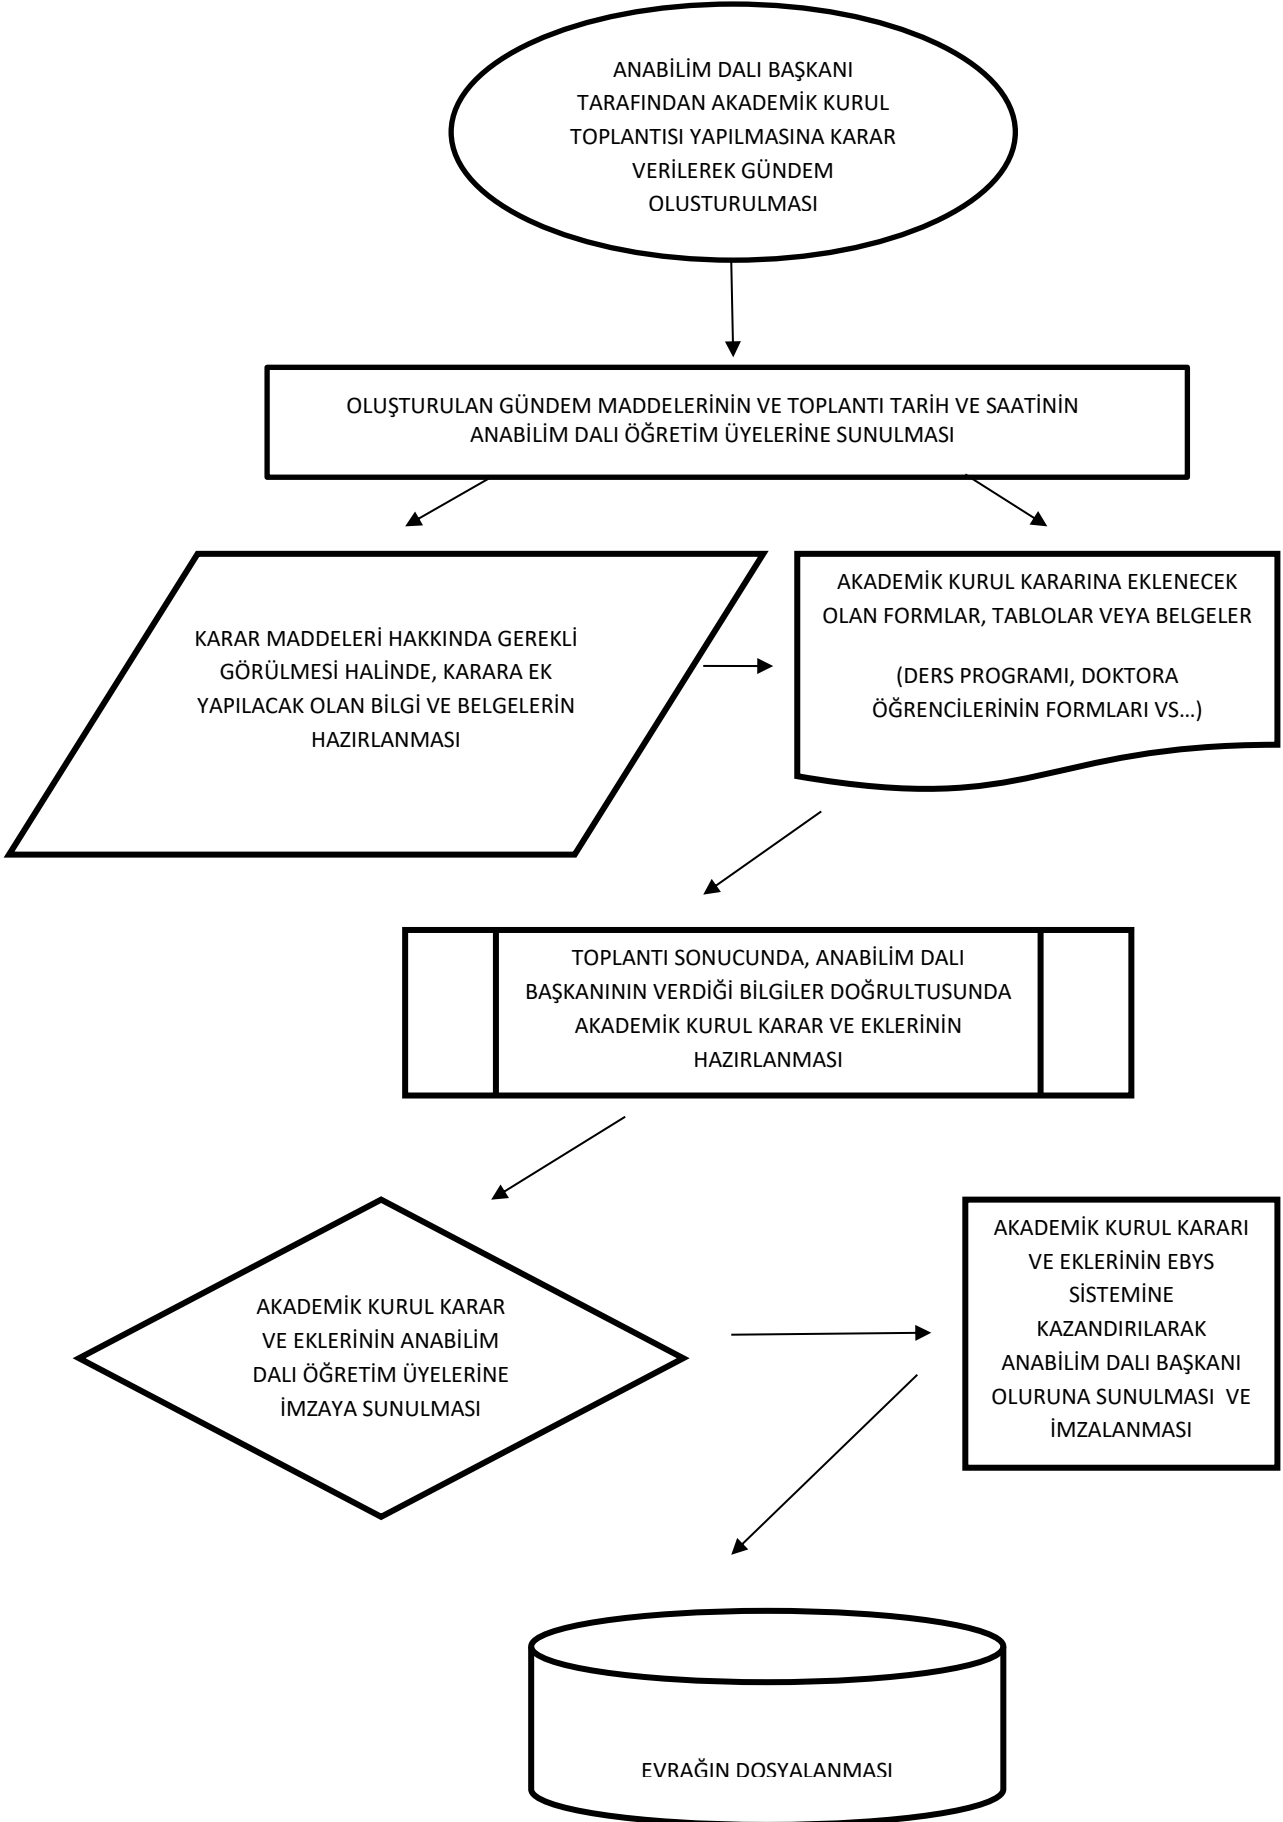

GAZİ ÜNİVERSİTESİ DIŞ HEKİMLİĞİ FAKÜLTESİ
ANABİLİM DALI BAŞKANLIKLARI
GİDEN EVRAK İŞ AKIŞ ŞEMASI

GELEN EVRAK İŞ AKIŞ ŞEMASI

AKADEMİK KURUL İŞ AKIŞ ŞEMASI

GAZİ ÜNİVERSİTESİ DİŞ HEKİMLİĞİ FAKÜLTESİ
ORAL PATOLOJİ KLİNİK İŞLEMLERİ İŞ AKIŞ ŞEMASI