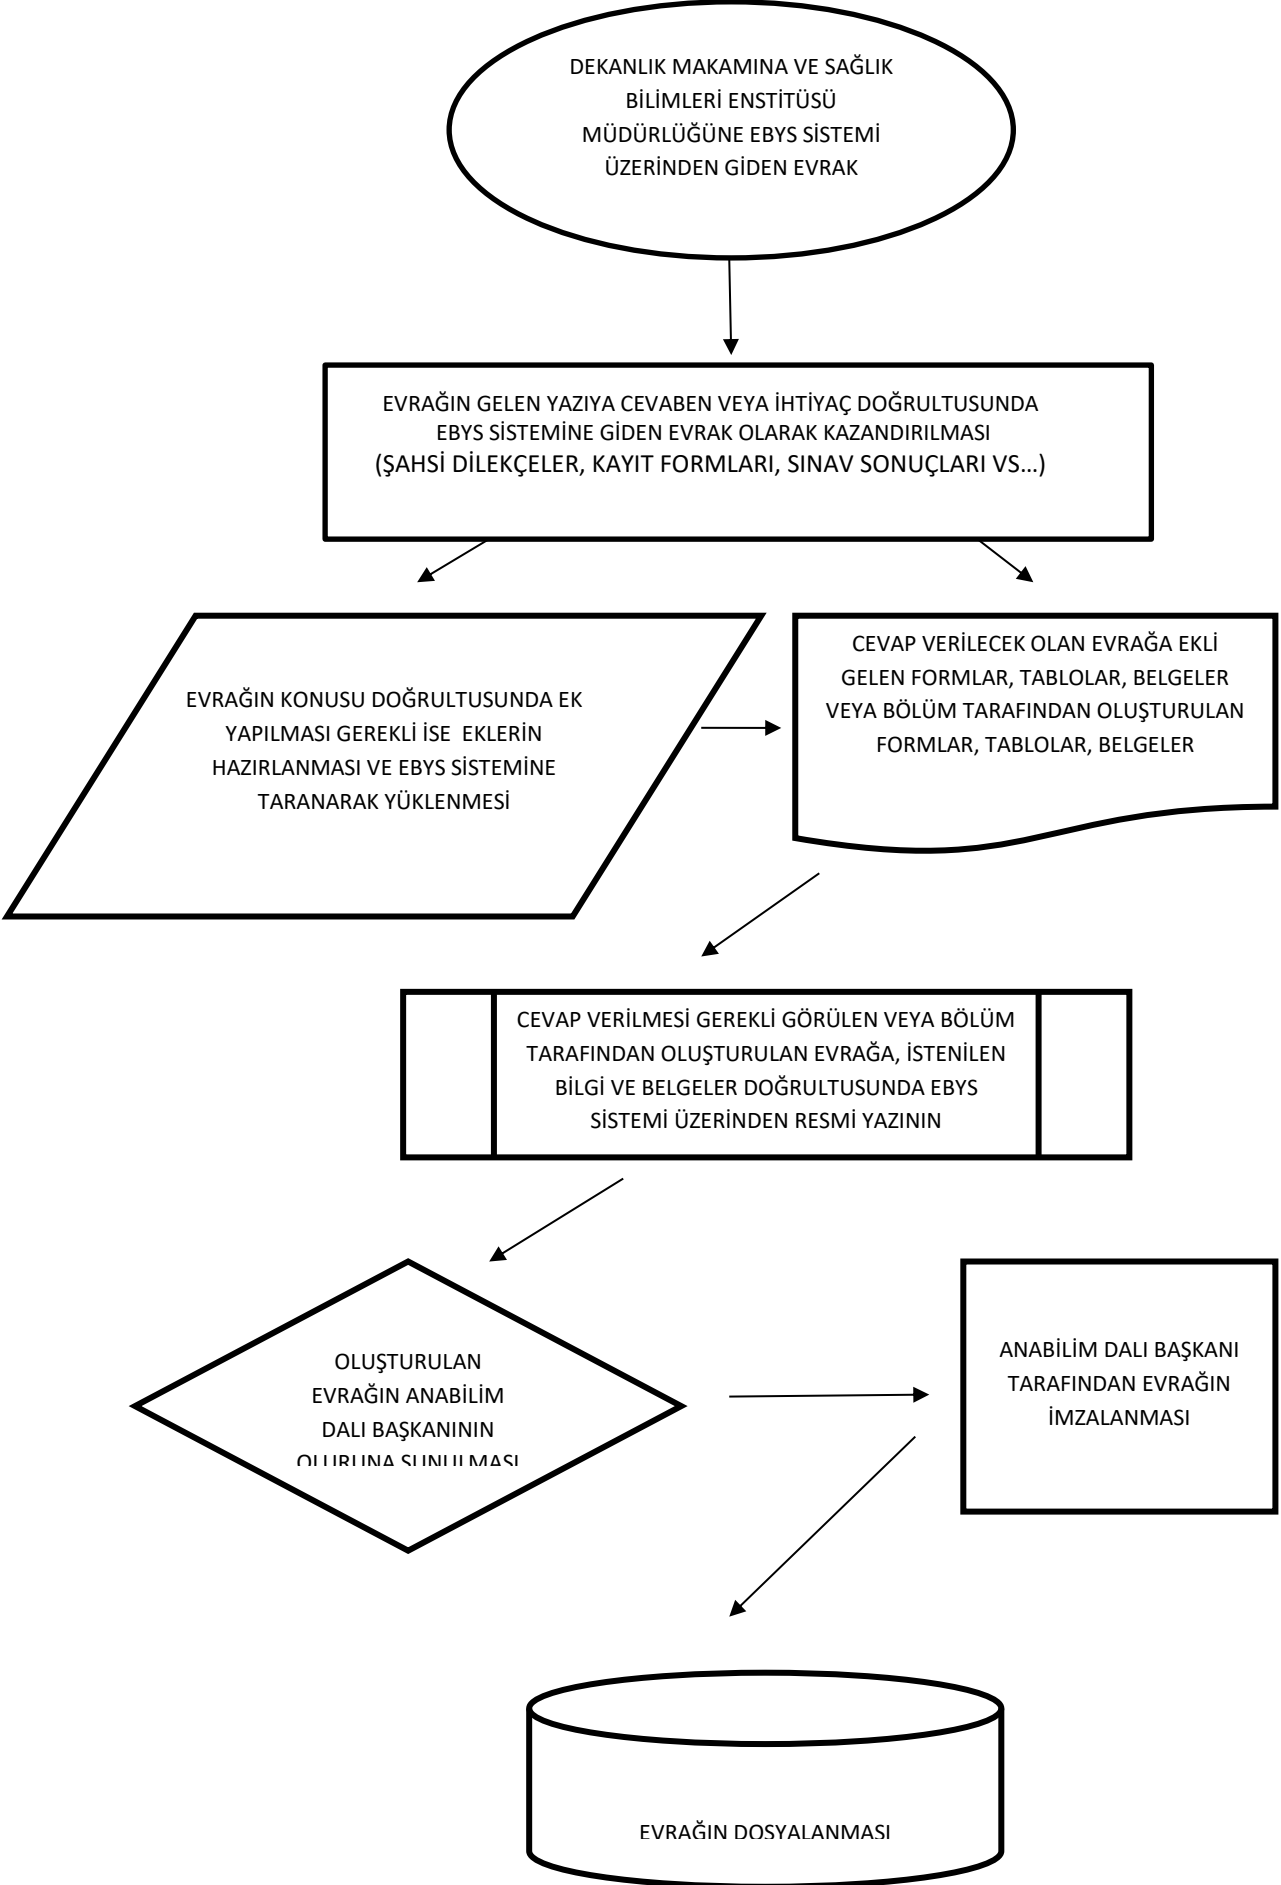

GAZİ ÜNİVERSİTESİ DIŞ HEKİMLİĞİ FAKÜLTESİ
ANABİLİM DALI BAŞKANLIKLARI
GİDEN EVRAK İŞ AKIŞ ŞEMASI

GELEN EVRAK İŞ AKIŞ ŞEMASI

AKADEMİK KURUL İŞ AKIŞ ŞEMASI

GAZİ ÜNİVERSİTESİ DİŞ HEKİMLİĞİ FAKÜLTESİ
ORAL PATOLOJİ KLİNİK İŞLEMLERİ İŞ AKIŞ ŞEMASI