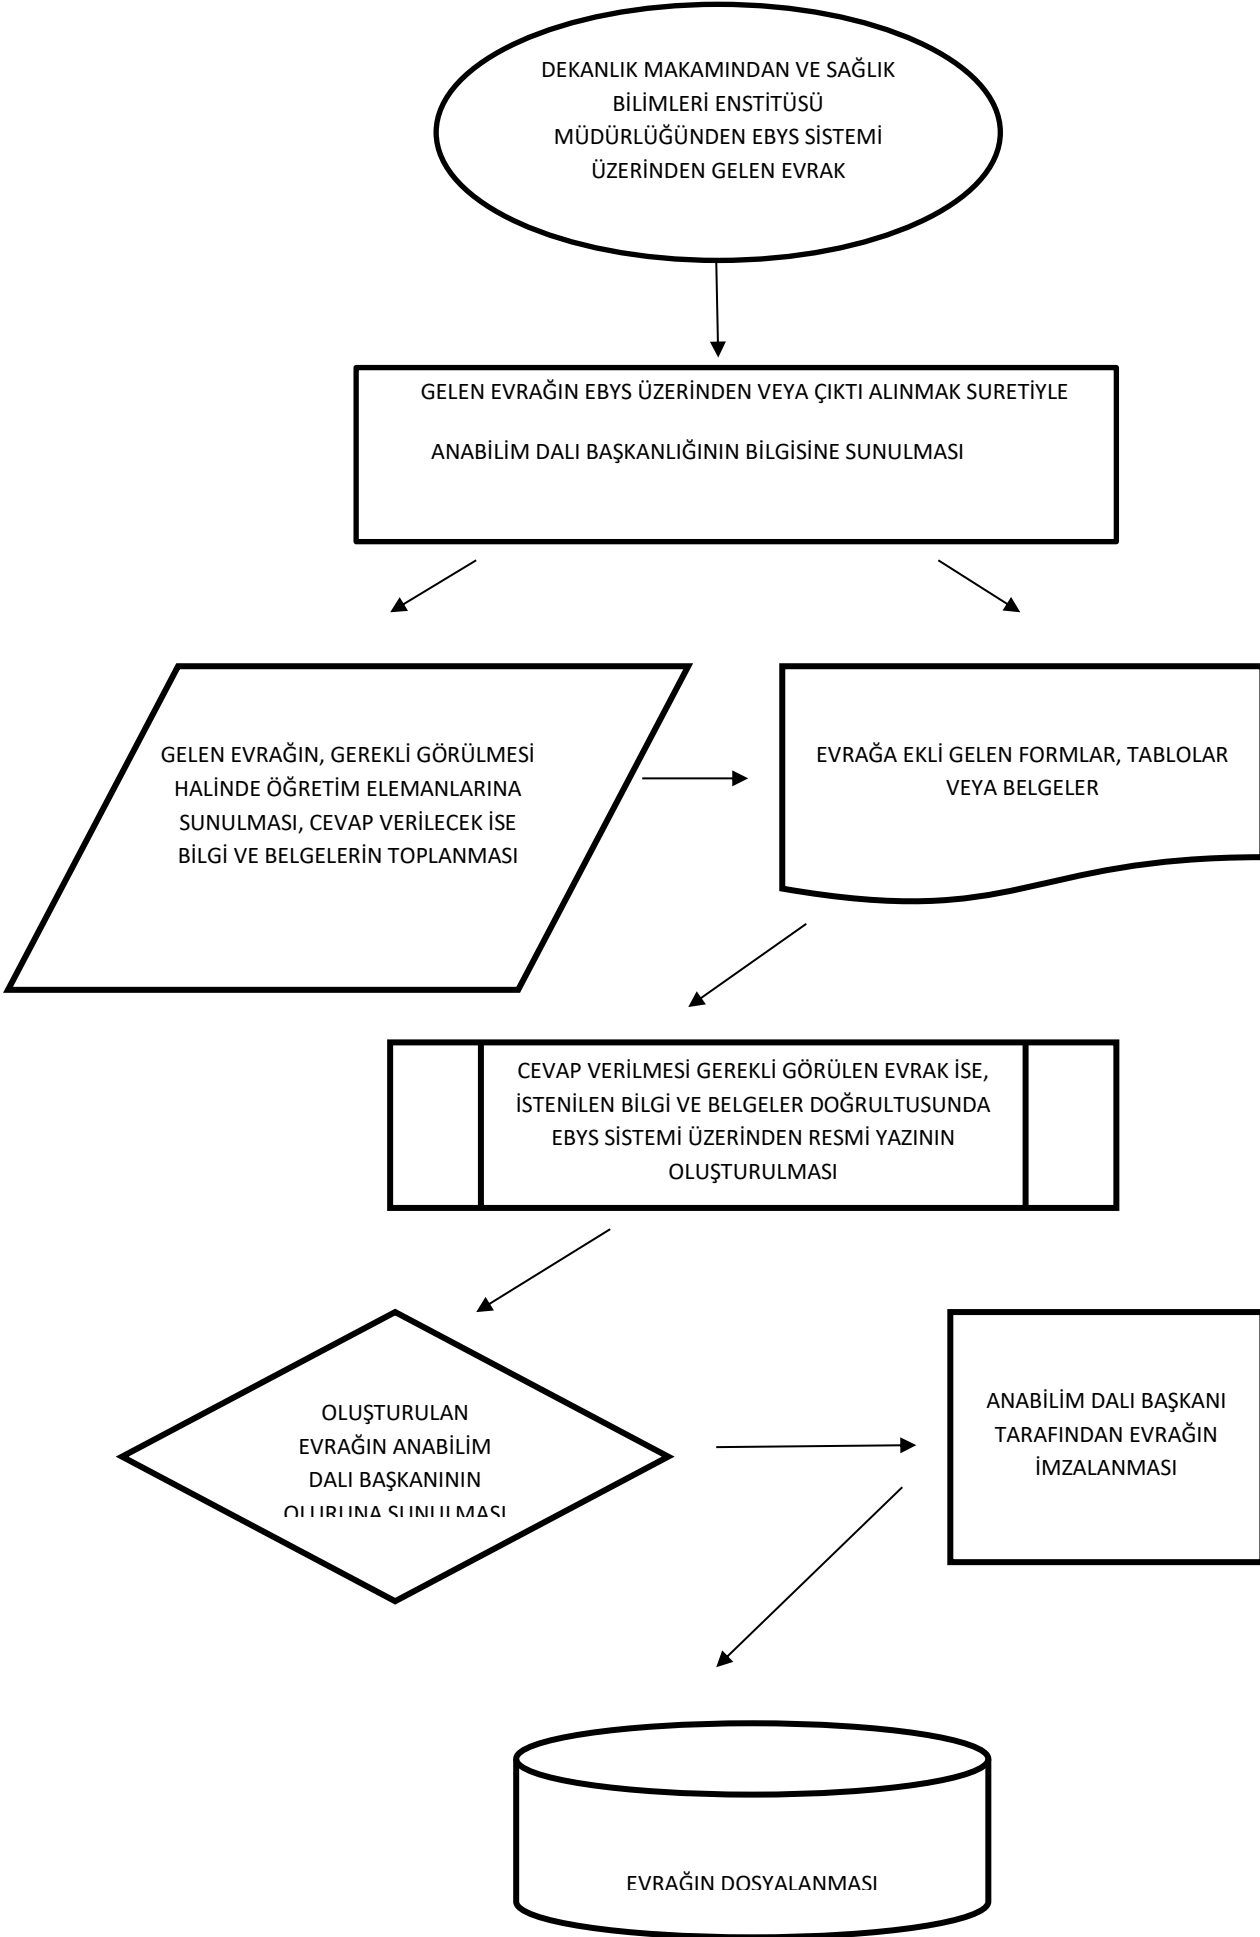

GAZİ ÜNİVERSİTESİ DIŞ HEKİMLİĞİ FAKÜLTESİ
ANABİLİM DALI BAŞKANLIKLARI
GİDEN EVRAK İŞ AKIŞ ŞEMASI

GELEN EVRAK İŞ AKIŞ ŞEMASI

AKADEMİK KURUL İŞ AKIŞ ŞEMASI

GAZİ ÜNİVERSİTESİ DİŞ HEKİMLİĞİ FAKÜLTESİ
ORAL PATOLOJİ KLİNİK İŞLEMLERİ İŞ AKIŞ ŞEMASI